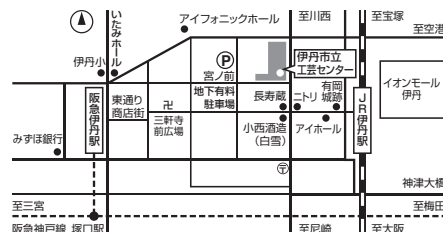

10月6日(土) 14:00~15:00 無料
作品づくりのきっかけやアイデアなどを毛利さんが語ります。

「ゆび人形を作ろう!」

10月27日(土) 13:30~15:30
参加費:800円
定員:20名(要申込・先着順)
講師:毛利泰房

【会場・お問合せ】

伊丹市立工芸センター
〒664-0895 伊丹市宮ノ前 2-5-28
TEL : 072-772-5557 FAX : 072-772-5558
URL: <http://mac-itami.com>

交通案内: 阪急 | 伊丹線伊丹駅下車 北東へ徒歩約9分
JR | 宝塚線伊丹駅下車 北西へ徒歩約6分
※駐車場はございませんので、宮ノ前地下駐車場(有料)をご利用ください

主催 伊丹市立工芸センター [公益財団法人伊丹市文化振興財団・伊丹市]